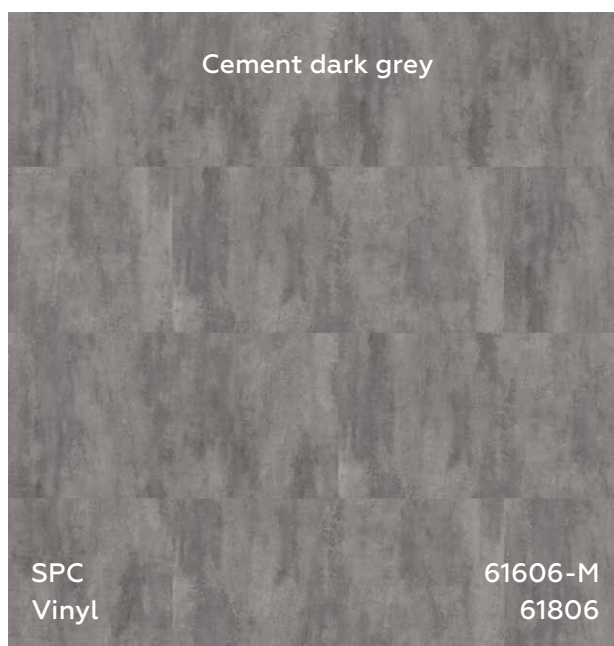

61603-M
61803

Imitácia betónu

Concrete white

SPC
Vinyl

61604-M
61804

Imitácia betónu

Cement dark grey

SPC
Vinyl