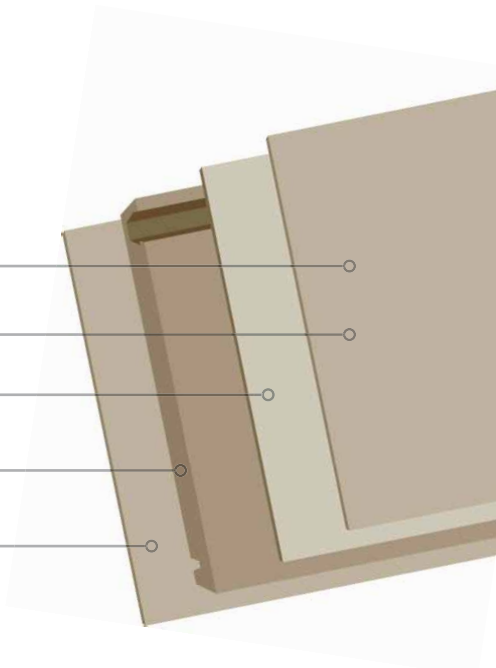

Rozloženie vrstiev lamely

PU vrstva

Nášľapná vrstva 0,3 / 0,5 mm

Nosná doska o veľmi vysokej hustote

Patentovaný zámkový systém

Integrovaná podložka

Prečo lepené vinylové podlahy KPP ?

- **Kvalitné** vinylové podlahy, vyrobené z čistých surovín, **bez obsahu ftalátov.**
- **Veľmi odolné**, vhodné aj pre komerčné priestory.
- **Vhodné pri renováciach.**
- Rozmerovo stabilná.
- **100% vodeodolné.**
- **Veľmi nízky** tepelný odpor:
0,017 m²K/W (kolekcie X-cellent Wood a Brick Design Stone)
0,011 m²K/W (kolekcie Home a Home XL), 0,037 m²K/W (kolekcia Inzpyra)
0,013 m²K/W (kolekcia Spaceline)
- Nízka kročajová hlučnosť.
- **Príjemná** na dotyk aj pri chôdzi.
- **Jednoduché** čistenie a údržba.
- **Pokládka lepením.**
- Doporučené lišty ku každému dekoru.