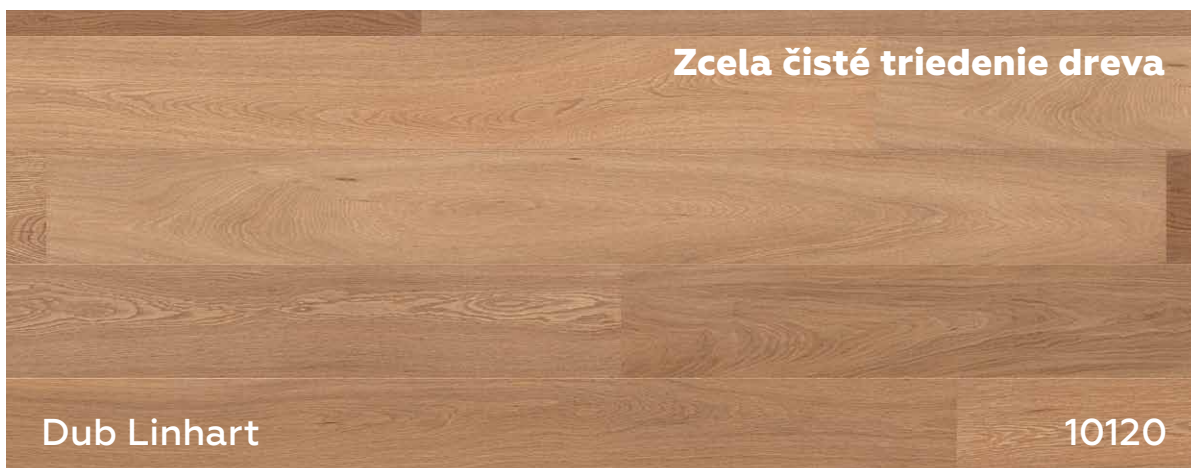

Dub Merten

10157

Matný lak, jemne kefovaný, skosené hrany 4V
1-lamelový, triedenie Standard, nášľapná vrstva 3 mm, 1900 x 190 x 14 mm

Dub Bestlin

10158

Matný lak, morený do biela, jemne kefovaný, skosené hrany 4V
1-lamelový, triedenie Standard, nášľapná vrstva 3 mm, 1900 x 190 x 14 mm