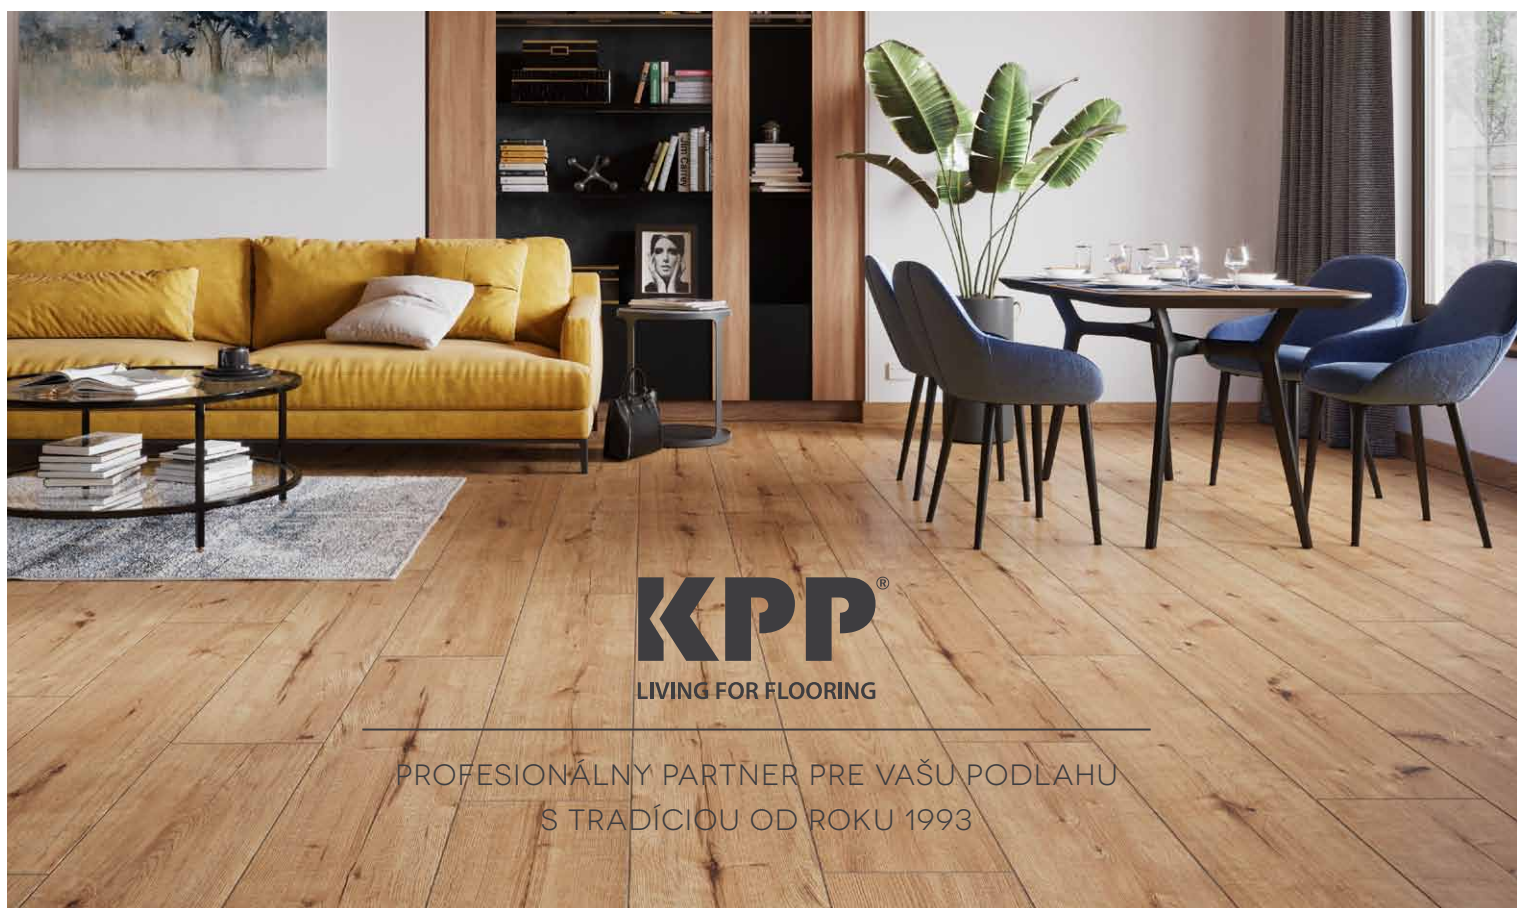

PRODUKTOVÝ KATALÓG PODLÁH KPP

Drevené podlahy

Kolekcia **Antique**

Keľovaný povrch

Prírodný / biely olej

Skosené hrany

Vhodné pre podlahové
vykurovanie

Dub Teberius