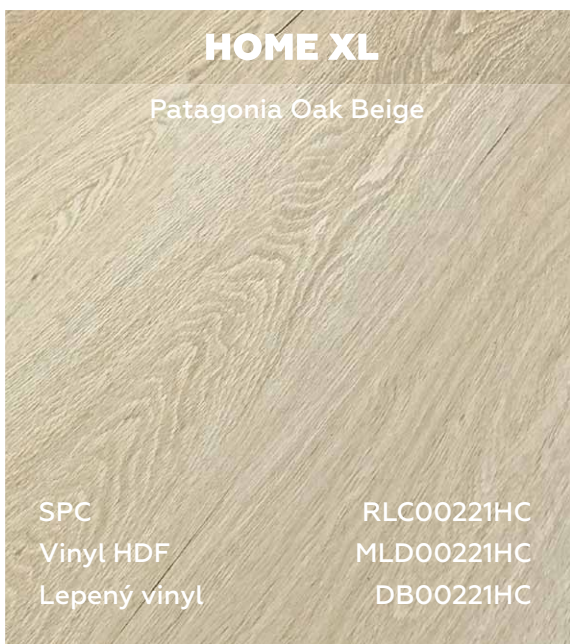

10170

Prírodný olej, jemne keľovaný, skosené hrany 4V
1-lamelový, triedenie Country
Nášľapná vrstva 3 mm, 1900 x 190 x 14 mm

Dub Apollo

10171

Biely olej, jemne keľovaný, skosené hrany 4V
1-lamelový, triedenie Country
Nášľapná vrstva 3 mm, 1900 x 190 x 14 mm

SPC RLC00218HC
Vinyl HDF MLD00218HC
Lepený vinyl DB00218HC

HOME

Arctic Oak Light Grey

SPC RLC00219HC
Vinyl HDF MLD00219HC
Lepený vinyl DB00219HC

HOME

Atacama Oak Grey

SPC RLC00220HC
Vinyl HDF MLD00220HC
Lepený vinyl DB00220HC