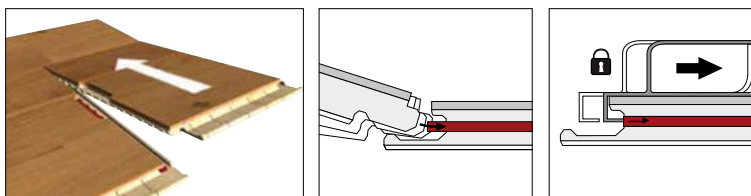

## Nová generácia zámkových spojov

Zámok Woodloc® 5s je výsledkom ďalšieho vývoja a dokonalosti metódy Fold-down. Woodloc® 5s sa vyznačuje maximálnou dokonalosťou a presnosťou mechanického uzamykania. Uzamykacie pero z kompozitného materiálu je k dispozícii výhradne len u podláh Kährs.