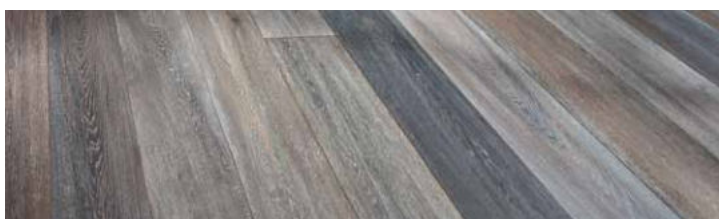

Morené povrchy

Zachovať pôvodný charakter dreva a napriek tomu docieľiť individuálny štýlový dizajn podlahy - to je zmyslom morených povrchov. Zvláštna zmes z rôznych pigmentov umožňuje bohatú hru farieb.