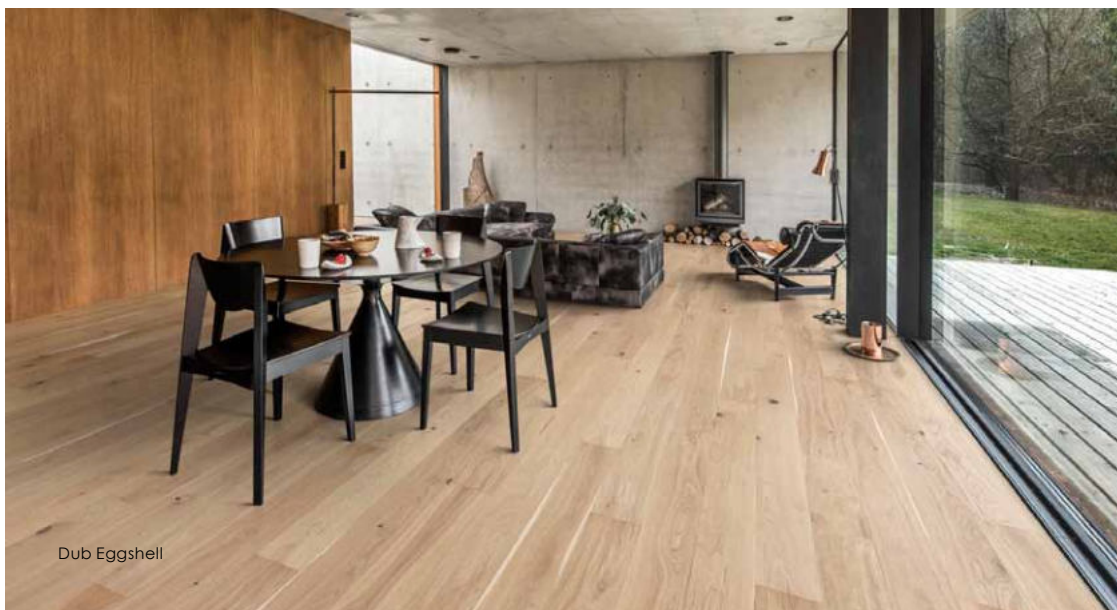

1-lamelové, 2420 x 187 x 15 mm,  
2266 x 187 x 15 mm

Dub Ghost

Dub Eggshell

Jaseň Air

Dub Eggshell

Dub Sky

Dub Horizon

Dub Coast