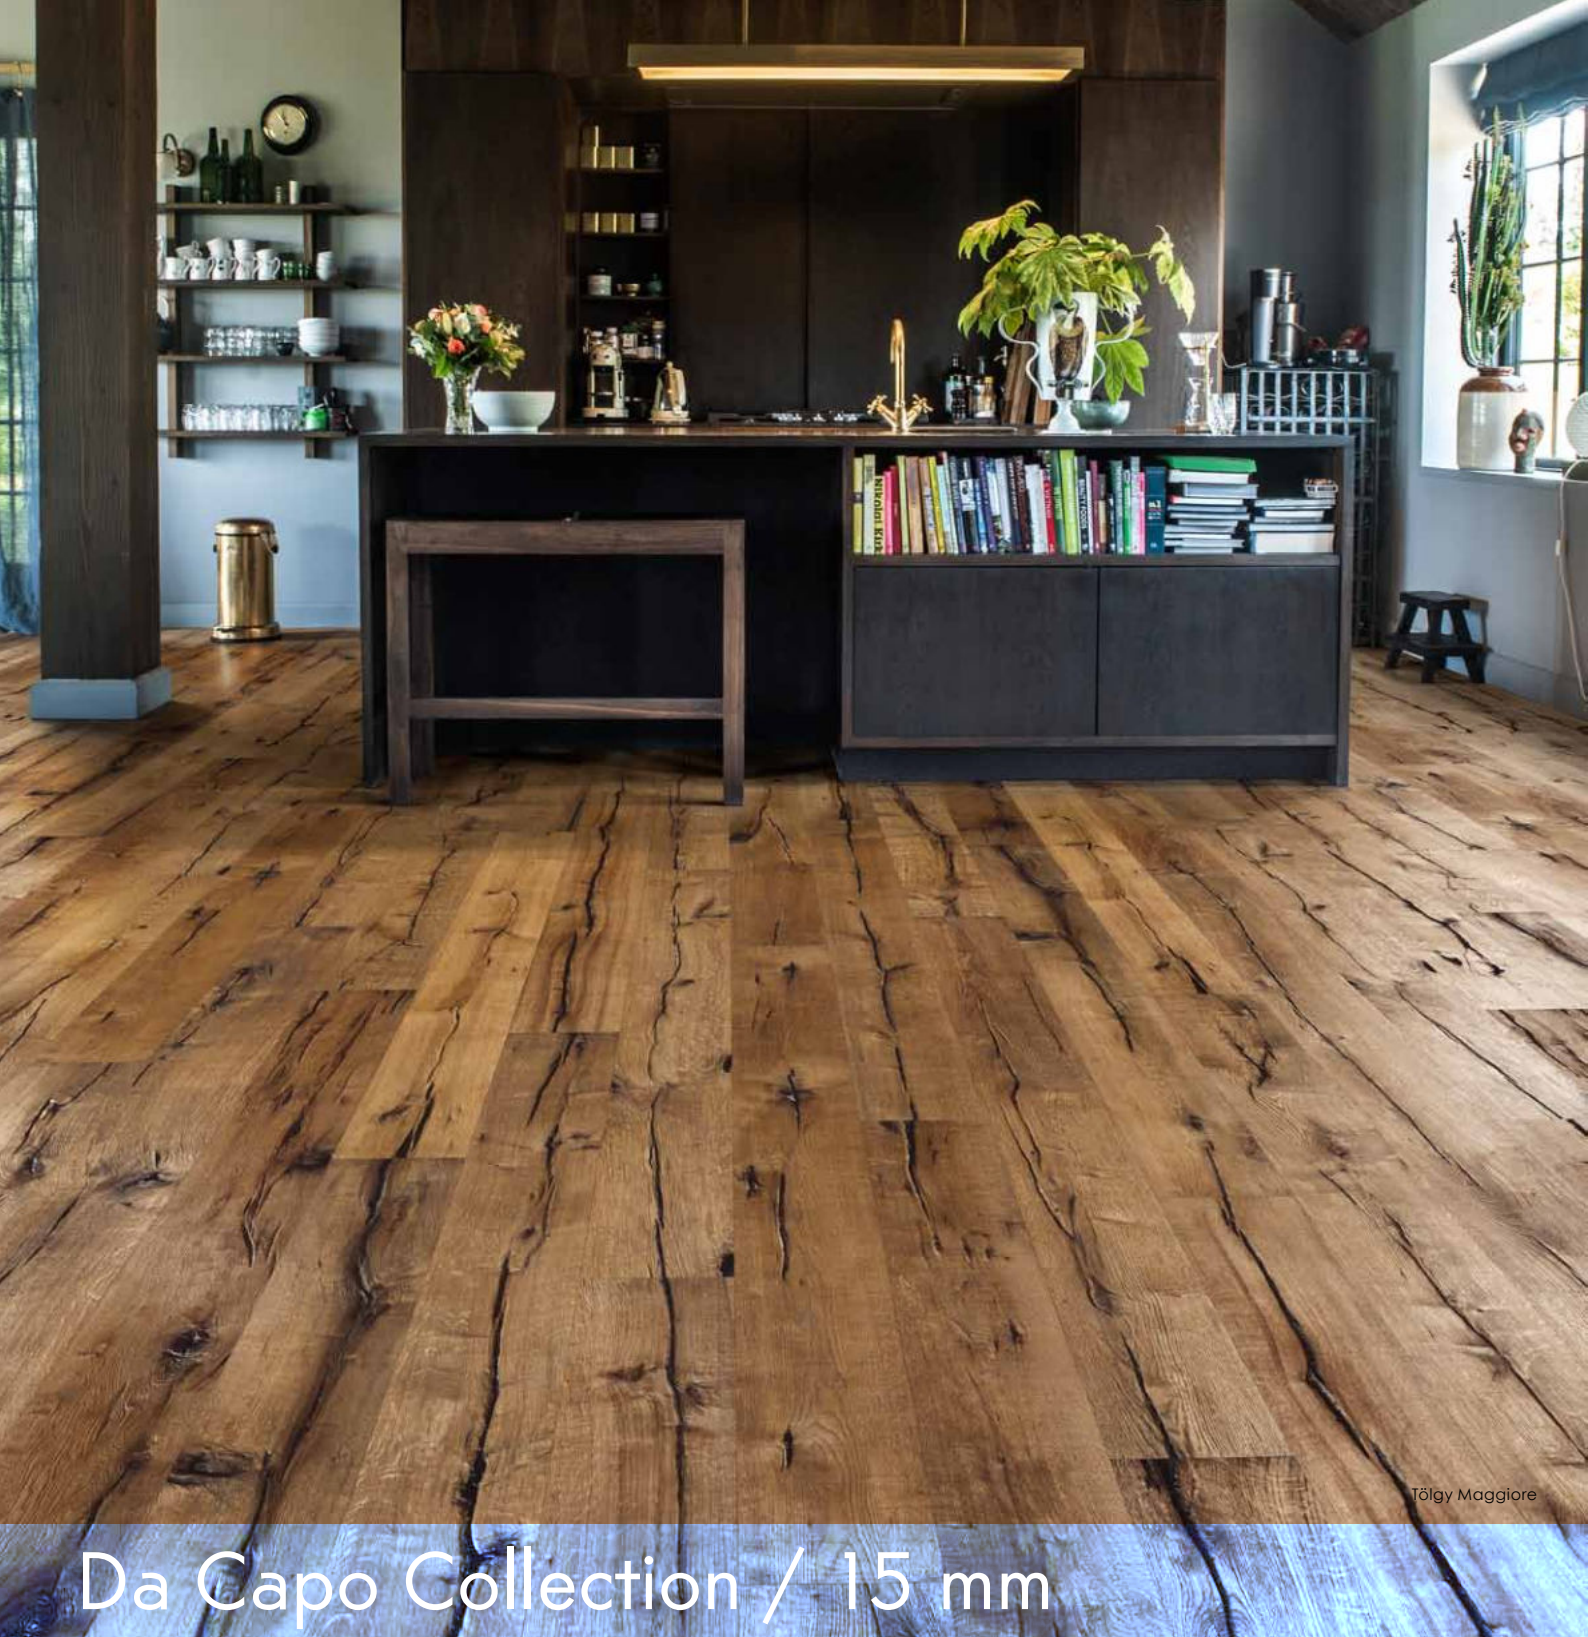

Tölgy Maggiore

Da Capo Collection / 15 mm

Nikdy predtým nepôsobili drevené podlahy tak autenticky! Jedinečná kolekcia Da Capo z prémiovej rady Kährs Supreme prináša atraktívne dosky, ktoré zdôrazňujú prirodzenú krásu dreva a dodávajú vynimočnú atmosféru každému interiéru. Podlahy Da Capo dokazujú, že žiadny iný materiál nedokáže starnúť s takou noblesou ako drevo.