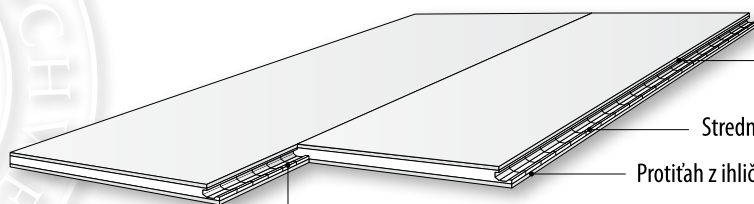

## Småland Collection / 15 mm

Predstavujeme vám kolekciu Småland, vyrobenú vo Švédsku.

Každá doska je individuálne ošetrovaná na základe jej unikátnej kompozície hrčí, štruktúry a prasklín.

Výsledkom je dynamický povrch, ktorý mení vzhľad na základe osvetlenia v miestnosti a uhla pohľadu.