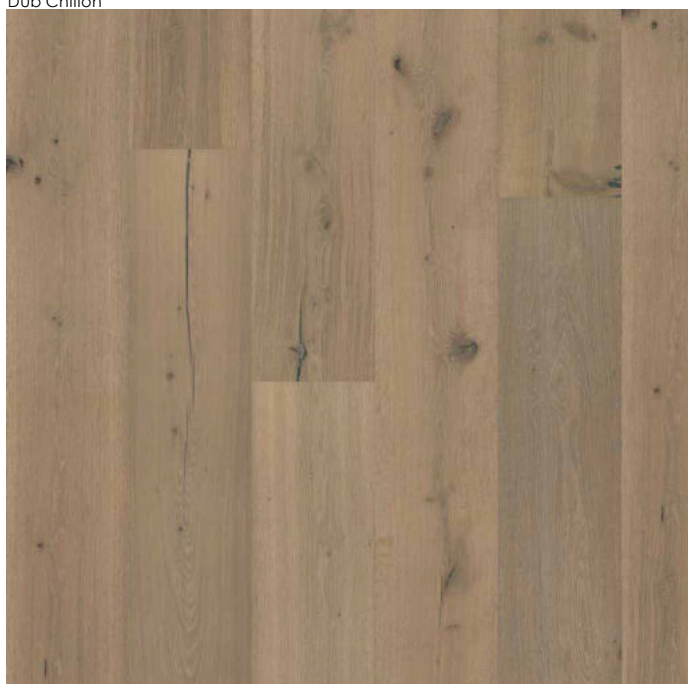

# Royal Collection

Dlhé a široké dosky s hrúbkou 18 mm.  
Typy dreva: Dub.

1-lamelové, 2400 x 305 x 18 mm

Dub Schönbrunn

Dub Buckingham

Dub Chillon

Dub Sanssouci

Názov	Artiklové číslo	Vzor	Triedenie	Povrchová úprava	Dĺžka (mm)	Šírka (mm)	Hrúbka (mm)	MOC v € bez DPH/m <sup>2</sup>	MOC v € s 20% DPH/m <sup>2</sup>
Dub Schönbrunn	181XADEK24KW240	1-lamelový	Dynamic	Prírodný olej, kefovany	2400	305	18	117,00	<b>140,40</b>
Dub Buckingham	181XADEK25KW240	1-lamelový	Dynamic	Prírodný olej, morený do biela, kefovany	2400	305	18	117,00	<b>140,40</b>
Dub Chillon	181XADEK32KW240	1-lamelový	Dynamic	Prírodný olej, morený do biela, mierne dymový, kefovany	2400	305	18	117,00	<b>140,40</b>
Dub Sanssouci	181XDDEK26KW240	1-lamelový	Dynamic	Prírodný olej, kefovany, dymový	2400	305	18	117,00	<b>140,40</b>