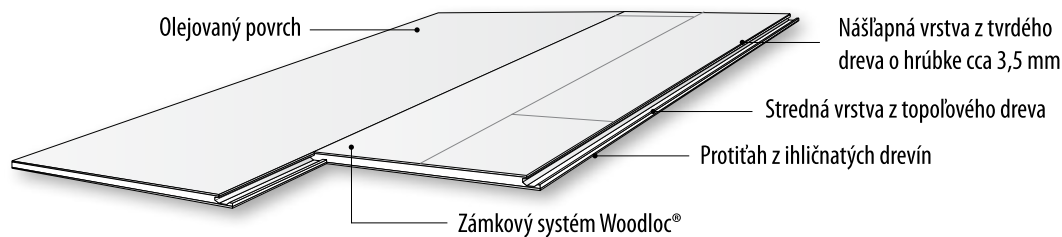

Tölgy Maggiore

Da Capo Collection / 15 mm

Nikdy predtým nepôsobili drevené podlahy tak autenticky! Jedinečná kolekcia Da Capo z prémiovej rady Kährs Supreme prináša atraktívne dosky, ktoré zdôrazňujú prirodzenú krásu dreva a dodávajú vynimočnú atmosféru každému interiéru. Podlahy Da Capo dokazujú, že žiadny iný materiál nedokáže starnúť s takou noblesou ako drevo.