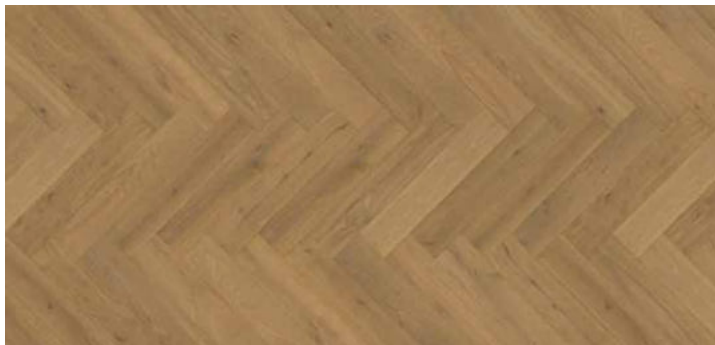

Kolekcia HERRINGBONE (Pokládka do vzoru rybia kosť)

2-vrstvové parkety z prírodného a dymového dubu

Rozmery: 600 x 120 x 11 mm
Nášľapná vrstva: ca. 3,5 mm
Nosná doska: preglejka
Obsah balíka: 30 lamiel, 2,16 m²
Obsah palety: 90,70 m²

Vzory pokládky:

Rybia kosť

Dub CD šedý