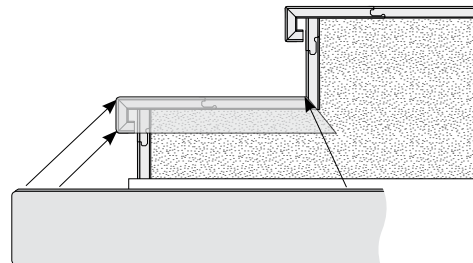

Bočnice - Classic 40

Názov	Artiklové číslo	MJ	Min. odb.	MOC v € bez DPH/MJ	MOC v € s 20% DPH/MJ
Classic 40	75xxxxxxxTK 40	mb	ks	74,42	89,30
Bočnice Classic 40, 700 x 40 mm	75xxxxxxxSV 0	ks	ks	48,92	58,70

Pre všetky kolekcie okrem Da Capo.

Názov	Artiklové číslo	MJ	Min. odb.	MOC v € bez DPH/MJ	MOC v € s 20% DPH/MJ
Classic 40	75xxxxxxxTK 40	mb	ks	110,42	132,50
Bočnice Classic 40, 700 x 40 mm	75xxxxxxxSV 0	ks	ks	57,67	69,20

Pre kolekcu Da Capo.