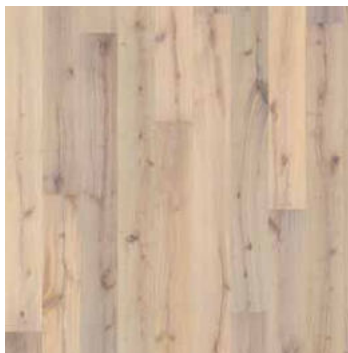

Dub Luce

Názov	Artiklové číslo	Vzor	Triedenie	Povrchová úprava	Dĺžka (mm)	Šírka (mm)	Hrúbka (mm)	MOC v € bez DPH/m²	MOC v € s 20% DPH/m²
Dub Pallido	151NDMEK10KW240	1-lamelový	Dynamic	Prírodný olej, morený do biela, kefovaný, mikro skosené hrany 4V	2420	187	15	105,33	126,40
Dub Luce	151NDMEK11KW240	1-lamelový	Dynamic	Prírodný olej, morený do biela, kefovaný, mikro skosené hrany 4V	2420	187	15	105,33	126,40
Dub Ombra	151NDMEK13KW240	1-lamelový	Dynamic	Prírodný olej, morený do siva, mierne dymový, kefovaný, mikro skosené hrany 4V	2420	187	15	105,33	126,40
Dub Tramonto	151NDMEK14KW240	1-lamelový	Dynamic	Prírodný olej, dymový, kefovaný, mikro skosené hrany 4V	2420	187	15	105,33	126,40