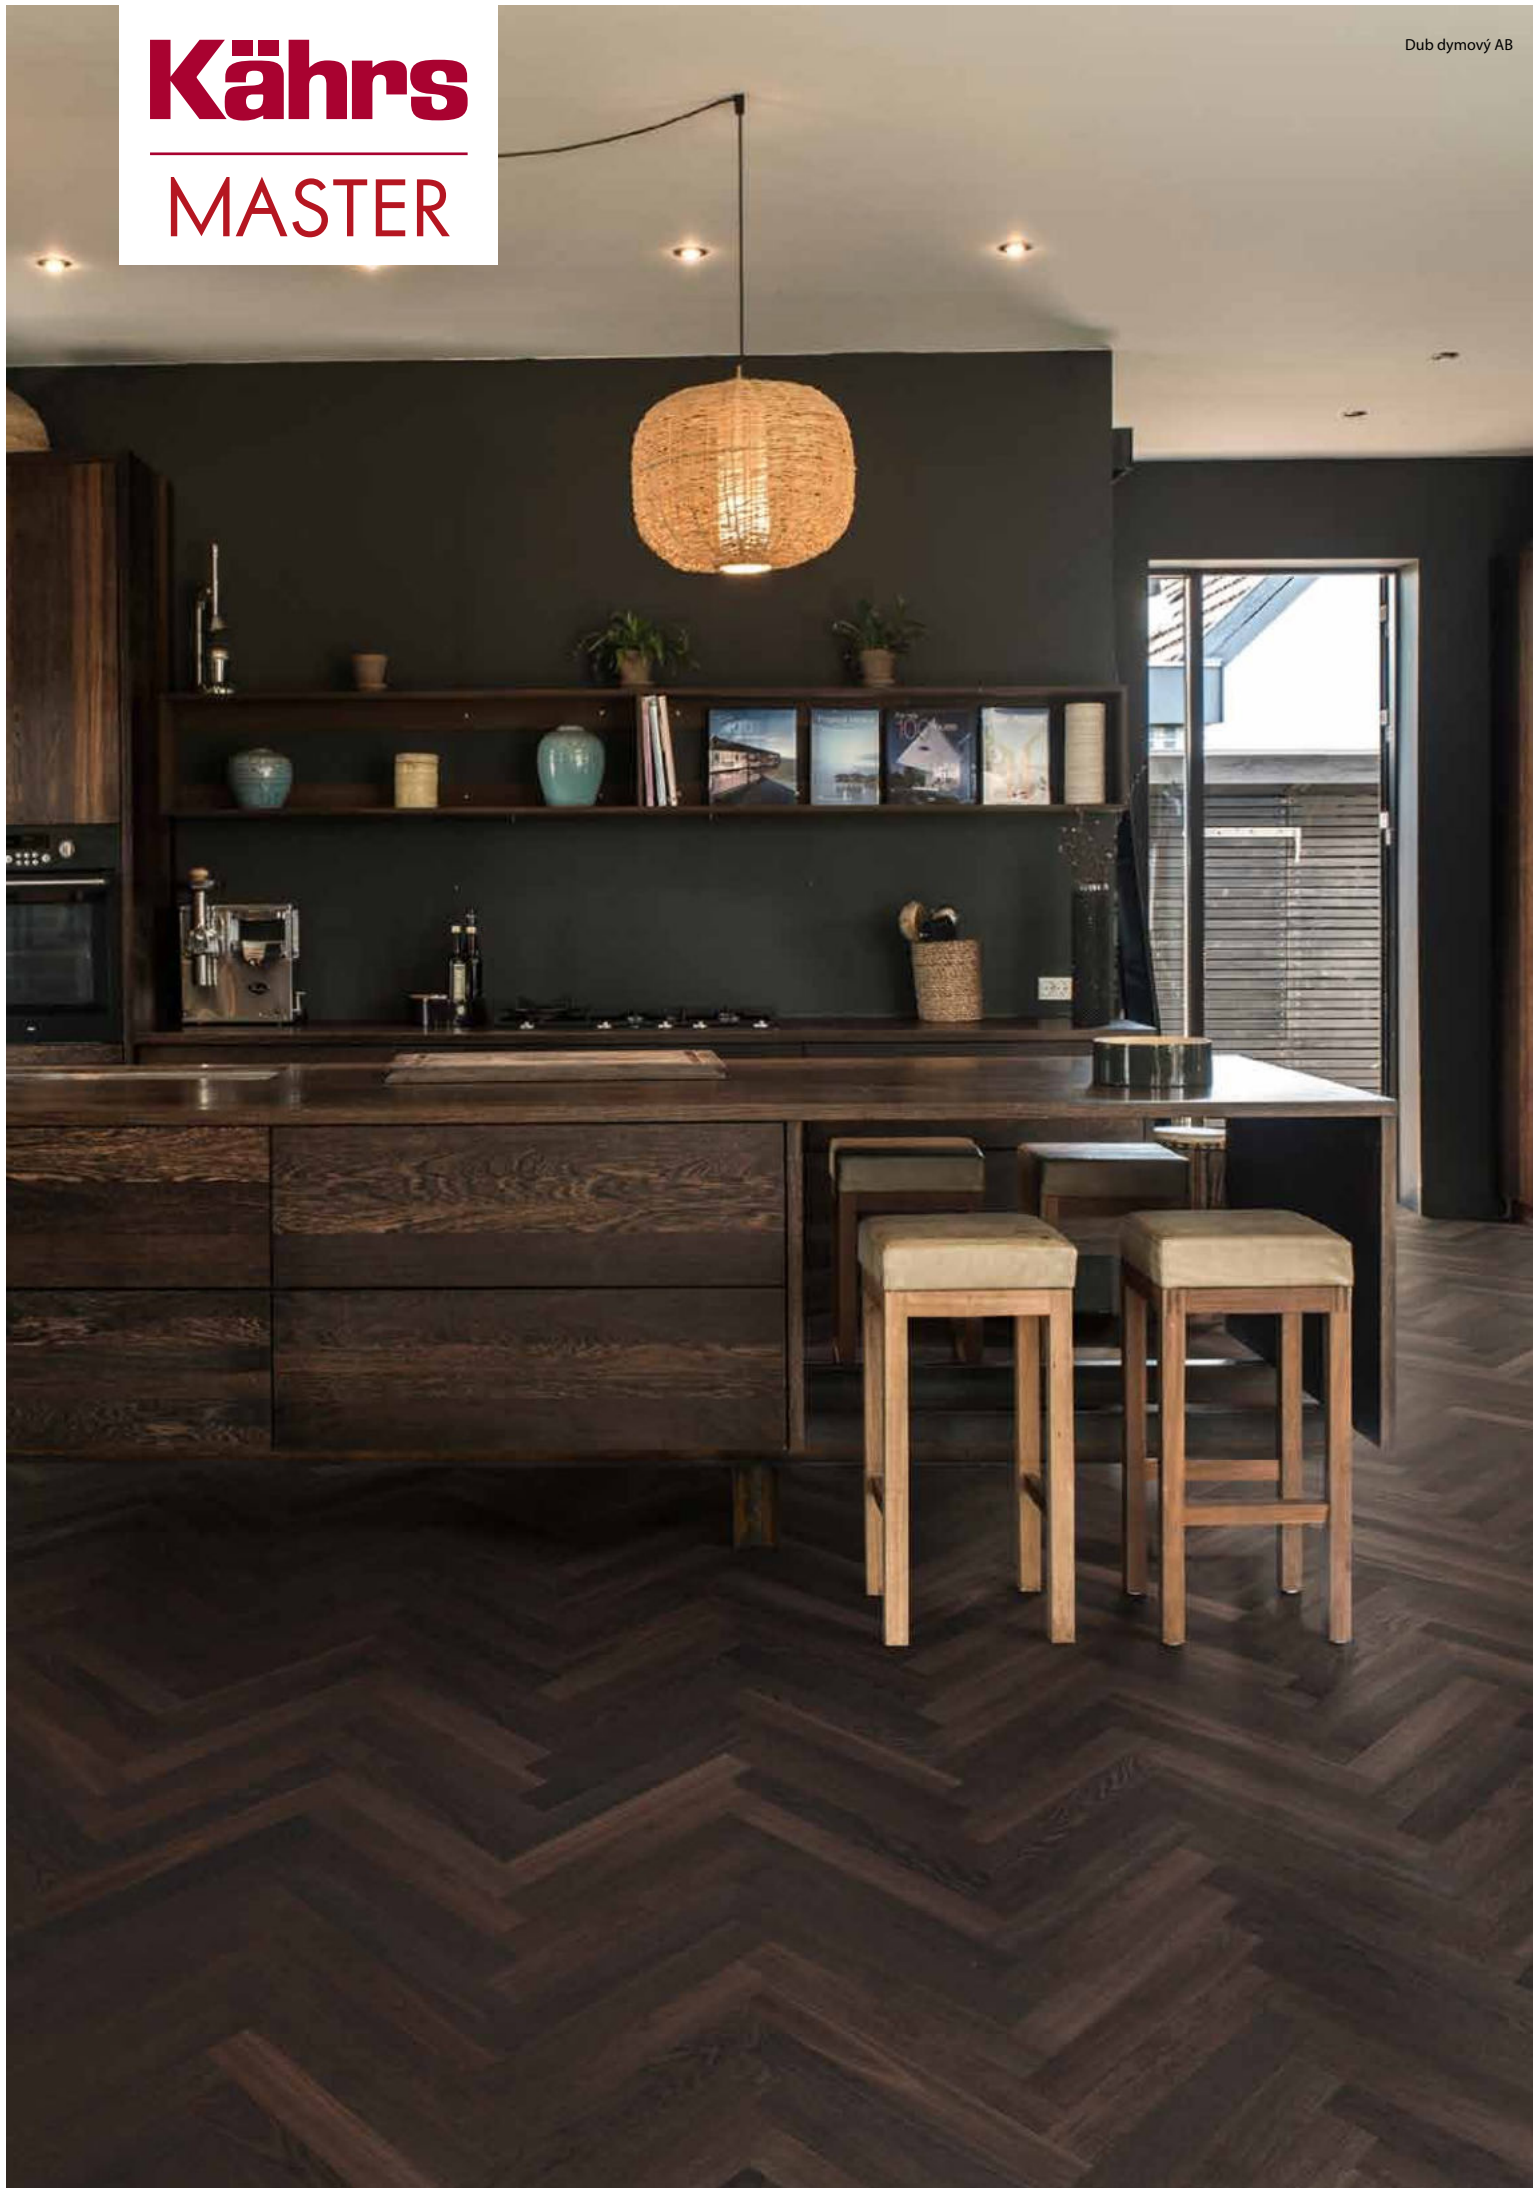

Kährs

MASTER

Dub dymový AB