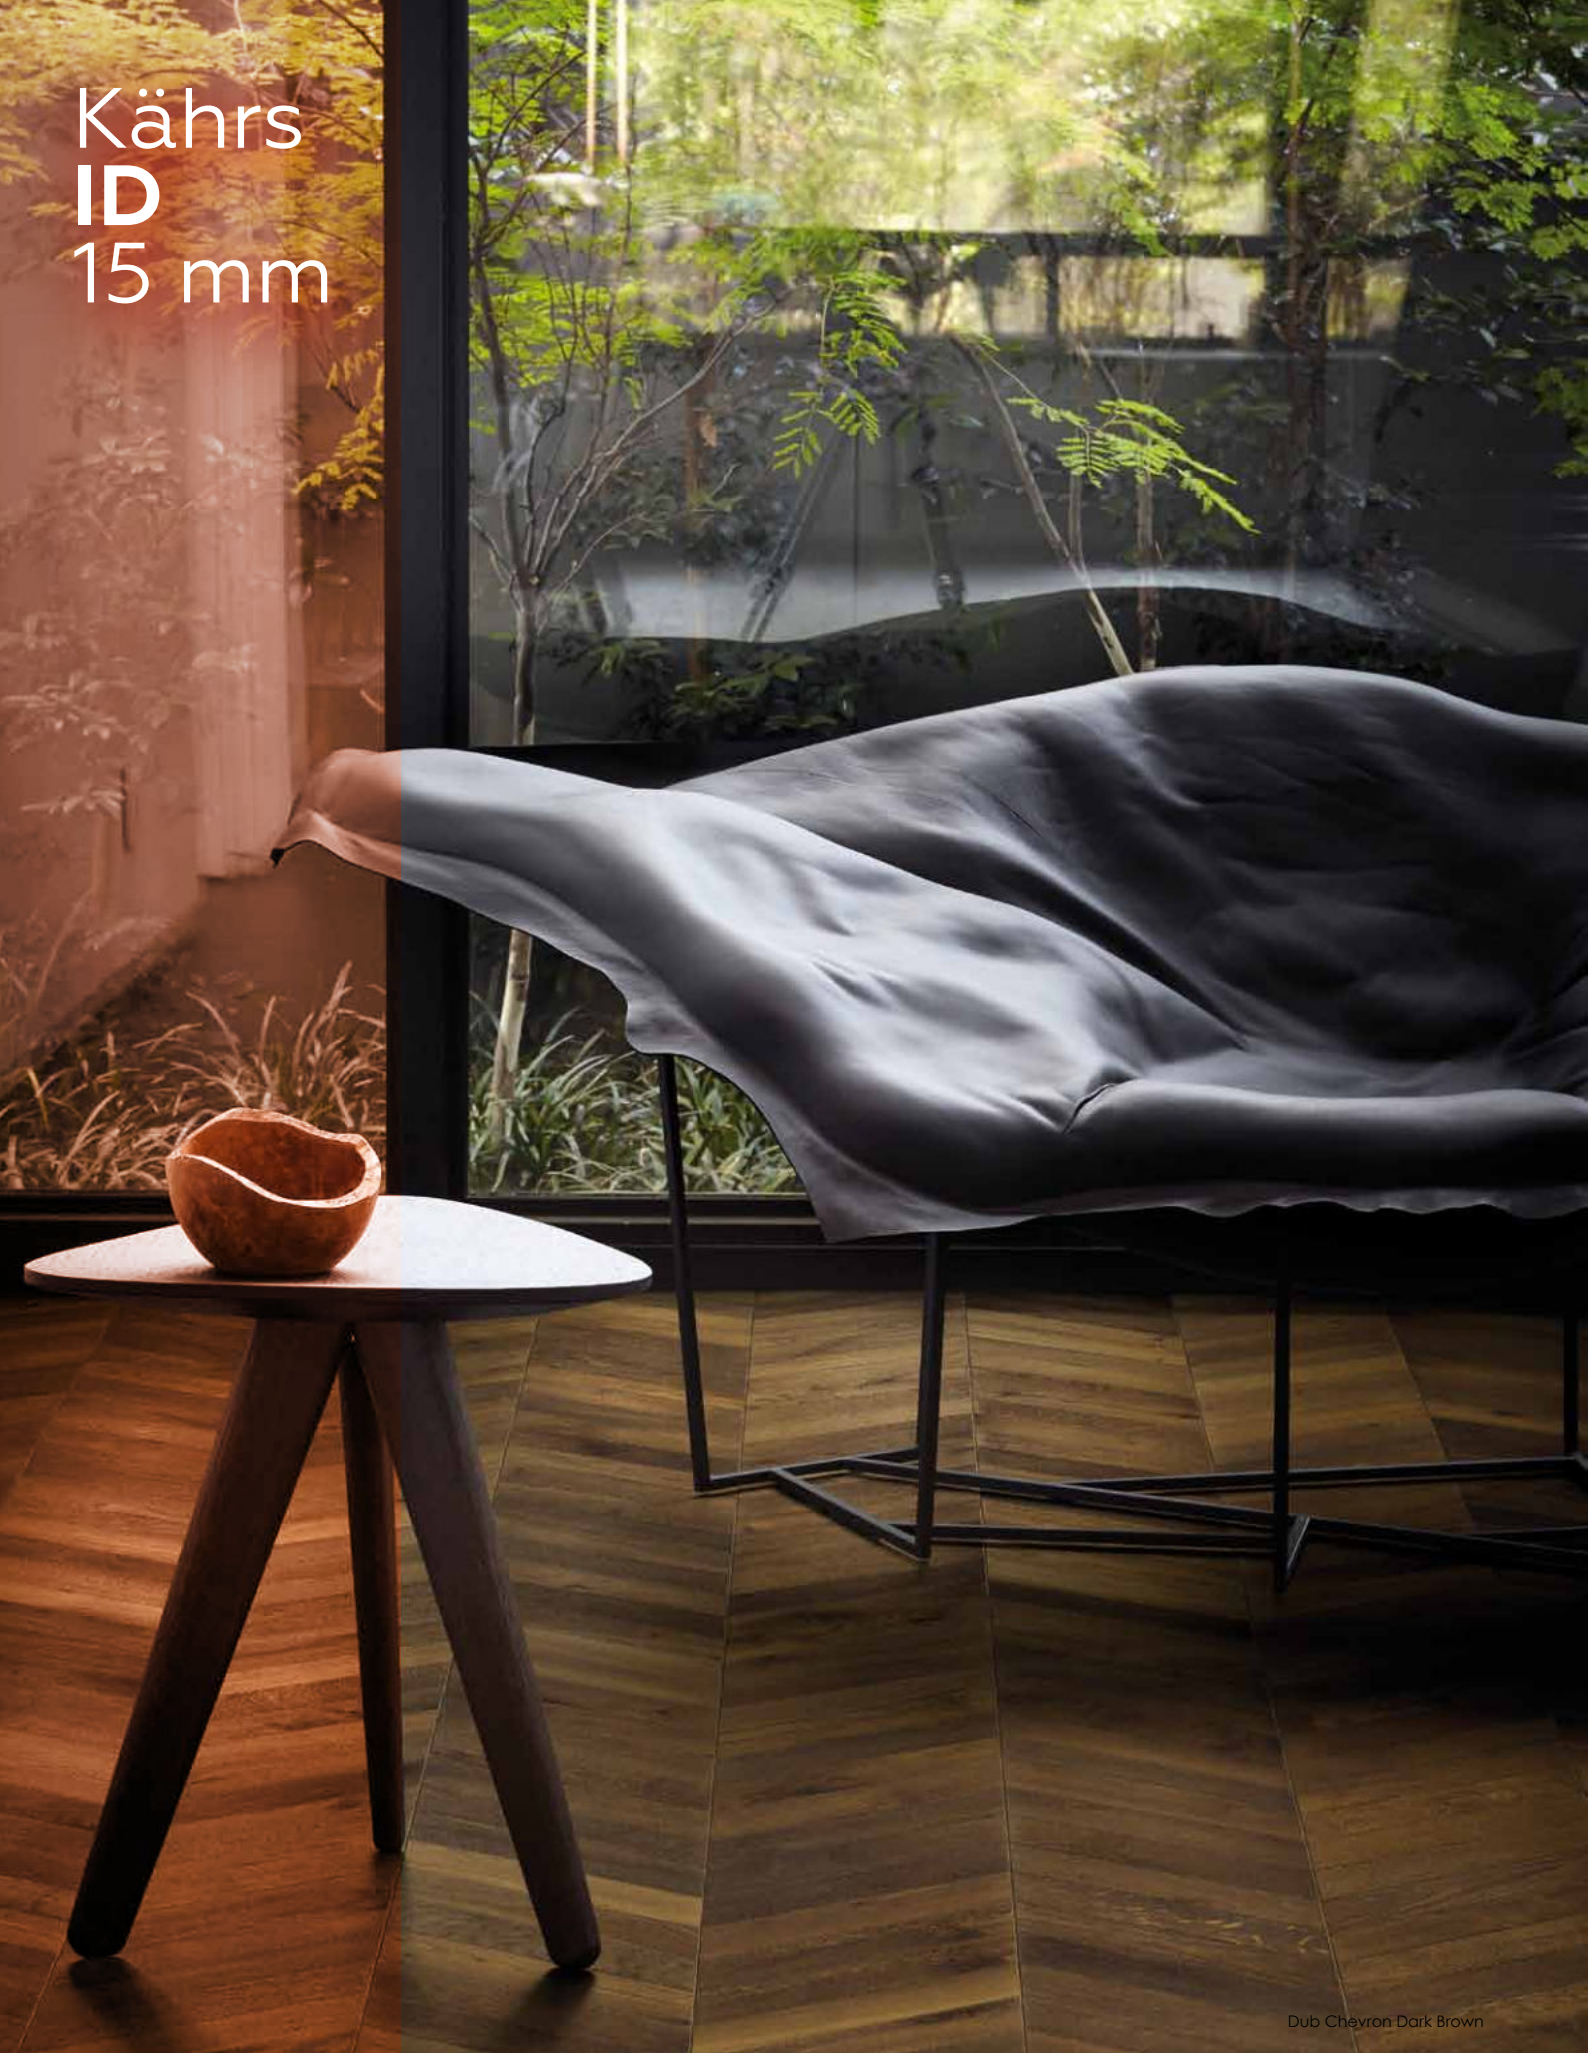

Kährs
ID
15 mm

Dub Chevron Dark Brown

Kolekcia Chevron predstavuje moderný pohľad na klasický vzor. Dômyselná konštrukcia už hotových vzorovaných dosiek umožňuje jednoduchú a rýchlu montáž.