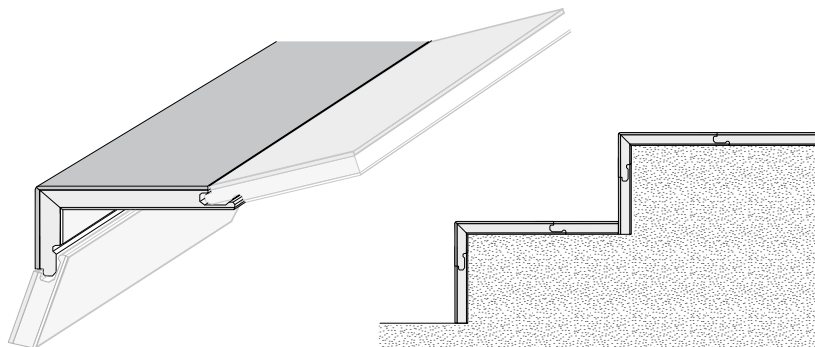

MODERN

Na montáž na betónové alebo pravouhlé schody.

Názov	Artiklové číslo	MJ	Min. odb.	MOC v € bez DPH/MJ	MOC v € s 20% DPH/MJ
Modern	75xxxxxxTM 0	mb	ks	74,42	89,30
Bočnice Modern, 700 x 40 mm	75xxxxxxSV 0	ks	ks	48,92	58,70

Pre všetky kolekcie okrem Da Capo.

Názov	Artiklové číslo	MJ	Min. odb.	MOC v € bez DPH/MJ	MOC v € s 20% DPH/MJ
Modern	75xxxxxxTM 0	mb	ks	110,42	132,50
Bočnice Modern, 700 x 40 mm	75xxxxxxSV 0	ks	ks	57,67	69,20

Pre kolekcu Da Capo.

Popis výrobkov a tabuľka rozmerov

Povrch:	Saténový lak, matný lak alebo prírodný olej podľa použitého dekoru s rôznymi ďalšími úpravami, ako sú skosené hrany, kefovanie a morenie
Dĺžka schodov:	Podľa použitých originálnych lamiel
Hrúbka obloženia:	Podľa hrúbky podláh sortimentu Kährs od hrúbky 10,2 do 20 mm. Dýhované podlahy Linnea 7 mm nemôžu byť použité na výrobu schodov.
Výška prednej hrany:	Classic: 40 mm alebo 60 mm, Modern: bez prednej hrany, obložená celá podstupnica