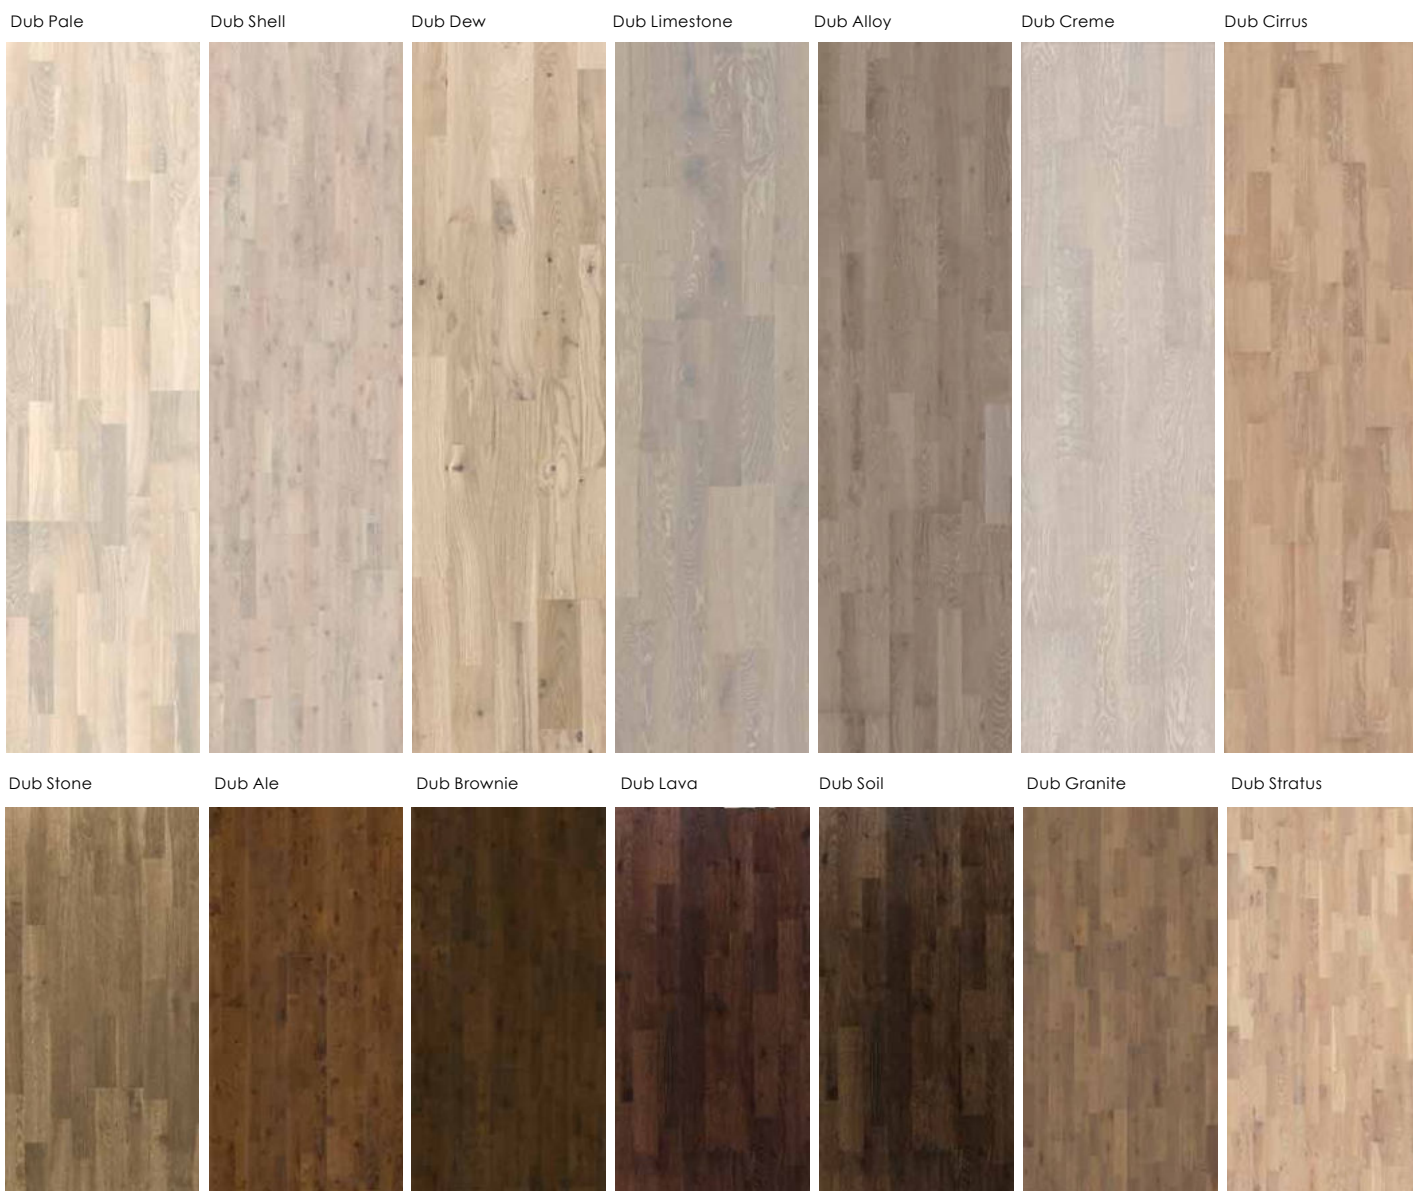

Harmony Collection

Podlahy v živých a moderných farbách.
Druhy drevín: dub, jaseň.

Názov	Artiklové číslo	Vzor	Triedenie	Povrchová úprava	Dĺžka (mm)	Šírka (mm)	Hrúbka (mm)	MOC v € bez DPH/m²	MOC v € s 20% DPH/m²
Dub Creme	152N7BEKOWKW240	2-lamelový	Variation	Matný lak, morený do biela, kefovaný	2423	200	15	76,42	91,70
Dub Cirrus	152N2BEKVVKW240	2-lamelový	Lively	Matný lak, morený do biela, kefovaný	2423	200	15	76,42	91,70
Dub Granite	152N6REKGGKW240	2-lamelový	Lively	Matný lak, morený do hnedo-siva, dymový, kefovaný	2423	200	15	76,42	91,70
Dub Lava	153N6CEK1JKW240	3-lamelový	Lively	Matný lak, morený do čierna, kefovaný	2423	200	15	62,83	75,40
Dub Limestone	153N0BEKOWKW240	3-lamelový	Lively	Matný lak, morený do biela, kefovaný	2423	200	15	62,83	75,40
Dub Dew	153N6EEKFVKW240	3-lamelový	Lively	Prírodný olej, morený do biela, kefovaný	2423	200	15	62,83	75,40
Dub Stone	153N6EEKFGKW240	3-lamelový	Lively	Prírodný olej, morený do siva, mierne dymový, kefovaný	2423	200	15	62,83	75,40
Dub Soil	153N6EEKFEK240	3-lamelový	Lively	Prírodný olej, morený do tmavo hnedá, mierne dymový, kefovaný	2423	200	15	62,83	75,40
Dub Shell	153N6BEKS1KW240	3-lamelový	Lively	Matný lak, morený do biela, kefovaný	2423	200	15	62,83	75,40
Dub Ale	153N6CEKQ1KW240	3-lamelový	Lively	Matný lak, morený do hnedá, kefovaný	2423	200	15	62,83	75,40
Dub Pale	153N5BEKQ1KW240	3-lamelový	Variation	Matný lak, morený do biela, kefovaný	2423	200	15	62,83	75,40
Dub Brownie	153N6BEKA1KW240	3-lamelový	Lively	Matný lak, morený do tmavo hnedá, kefovaný	2423	200	15	62,83	75,40
Dub Alloy	153N0BEKA1KW240	3-lamelový	Lively	Matný lak, morený do siva, kefovaný	2423	200	15	62,83	75,40
Dub Stratus	153N0BEKVVKW240	3-lamelový	Variation	Matný lak, morený do biela, kefovaný	2423	200	15	62,83	75,40