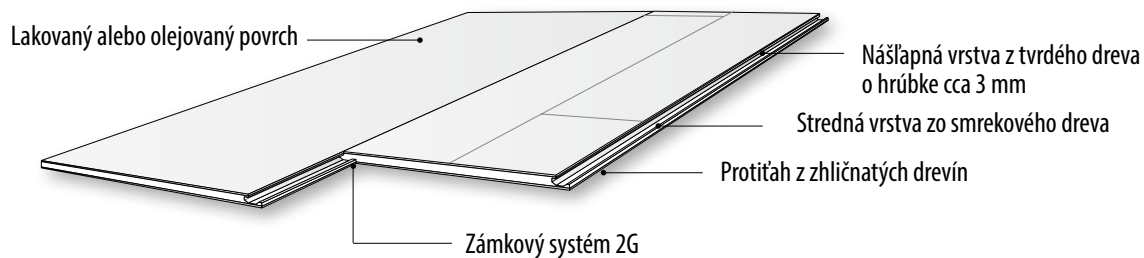

Kährs 14 mm

Dub Grano

V rámci kolekcie Piacente ponúkame veľmi obľúbené dekory dubu s hrúbkou 14 mm. Spodná vrstva a protifah sú vyrábané výhradne zo švédskych ihličnatých drevín a nášlapná vrstva má hrúbku cca 3 mm. Podlahy majú zámkový systém Woodloc 2G a spĺňajú všetky požiadavky najnovšej technológie výroby podláh