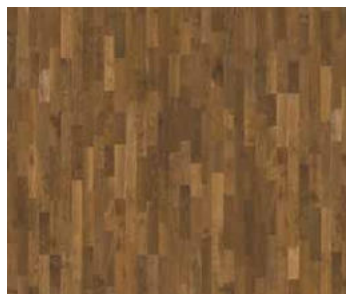

Názov	Artiklové číslo	Vzor	Triedenie	Povrchová úprava	Dĺžka (mm)	Šírka (mm)	Hrúbka (mm)	MOC v € bez DPH/m²	MOC v € s 20% DPH/m²
Dub Vapor	152N7BEKB4KW240	2-lamelový	Lively	Ultra matný lak, morený do biela, kefovaný	2423	200	15	78,25	93,90
Dub Dim	152N7BEKD4KW240	2-lamelový	Lively	Ultra matný lak, morený do siva, kefovaný	2423	200	15	78,25	93,90
Dub Glow	152N6BEKF4KW240	2-lamelový	Lively	Ultra matný lak, dymový, kefovaný	2423	200	15	80,00	96,00
Dub Rime	153N3BEKB4KW240	3-lamelový	Variation	Ultra matný lak, morený do biela, kefovaný	2423	200	15	67,42	80,90
Dub Mist	153N3BEKC4KW240	3-lamelový	Variation	Ultra matný lak, morený do biela, kefovaný	2423	200	15	67,42	80,90
Dub Twilight	153N3BEKD4KW240	3-lamelový	Variation	Ultra matný lak, morený do siva, kefovaný	2423	200	15	67,42	80,90
Dub Eclipse	153N3BEKE4KW240	3-lamelový	Variation	Ultra matný lak, morený do siva, kefovaný	2423	200	15	67,42	80,90
Dub Dawn	153N3BEK04KW240	3-lamelový	Variation	Ultra matný lak, kefovaný	2423	200	15	67,42	80,90
Dub Dusk	153N3BEKF4KW240	3-lamelový	Variation	Ultra matný lak, dymový, kefovaný	2423	200	15	67,42	80,90