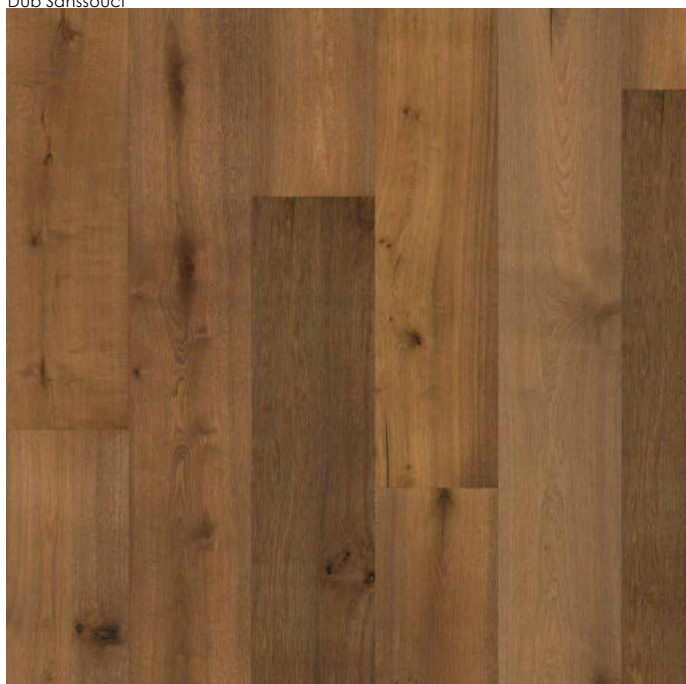

# Royal Collection

Dlhé a široké dosky s hrúbkou 18 mm.  
Typy dreva: Dub.

1-lamelové, 2400 x 305 x 18 mm

Dub Schönbrunn

Dub Buckingham

Dub Chillon

Dub Sanssouci

Názov	Artiklové číslo	Vzor	Triedenie	Povrchová úprava	Dĺžka (mm)	Šírka (mm)	Hrúbka (mm)	MOC v € bez DPH/m <sup>2</sup>	MOC v € s 20% DPH/m <sup>2</sup>
Dub Schönbrunn	181XADEK24KW240	1-lamelový	Dynamic	Prírodný olej, kefovany	2400	305	18	117,00	<b>140,40</b>
Dub Buckingham	181XADEK25KW240	1-lamelový	Dynamic	Prírodný olej, morený do biela, kefovany	2400	305	18	117,00	<b>140,40</b>
Dub Chillon	181XADEK32KW240	1-lamelový	Dynamic	Prírodný olej, morený do biela, mierne dymový, kefovany	2400	305	18	117,00	<b>140,40</b>
Dub Sanssouci	181XDDEK26KW240	1-lamelový	Dynamic	Prírodný olej, kefovany, dymový	2400	305	18	117,00	<b>140,40</b>