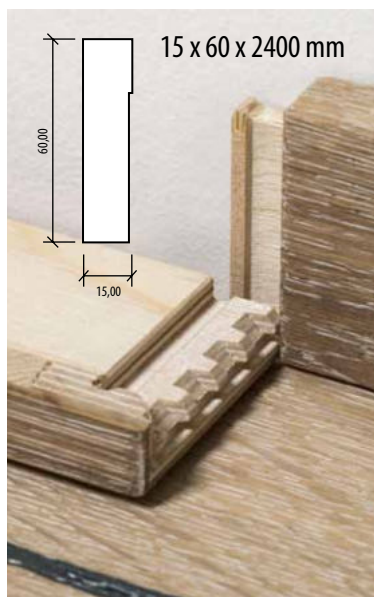

## OBVODOVÉ LIŠTY KU KOLEKCII SMÅLAND (Vyrobený z originálnych podláh)

15 x 60 x 2400 mm

Názov	Artiklové číslo	Povrchová úprava	MJ	Min. odb.	MOC v € bez DPH/MJ	MOC v € s 20% DPH/MJ
Dub Vista	717024EKVI	Prírodný olej	mb	ks	45,50	54,60
Dub Möre	717024EKMO	Prírodný olej	mb	ks	45,50	54,60
Dub Ydre	717024EKYD	Prírodný olej	mb	ks	45,50	54,60
Dub Vedbo	717024EKVE	Prírodný olej	mb	ks	45,50	54,60
Dub Sevede	717024EKSE	Prírodný olej	mb	ks	45,50	54,60
Dub Aspeland	717024EKAS	Prírodný olej	mb	ks	45,50	54,60
Dub Kinda	717024EKKI	Prírodný olej	mb	ks	45,50	54,60
Dub Handbörd	717024EKHA	Prírodný olej	mb	ks	45,50	54,60
Dub Finnveden	717024EKFI	Prírodný olej	mb	ks	45,50	54,60
Dub Tveda	717024EKTV	Prírodný olej	mb	ks	45,50	54,60
Dub Njudung	717024EKNJ	Prírodný olej	mb	ks	45,50	54,60
Dub Tjust	717024EKTJ	Prírodný olej	mb	ks	45,50	54,60