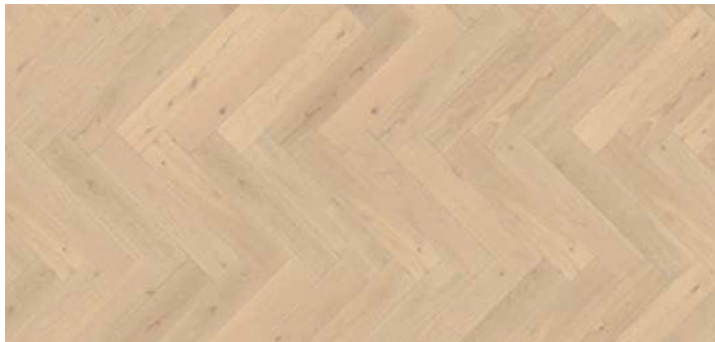

Dub CD biely