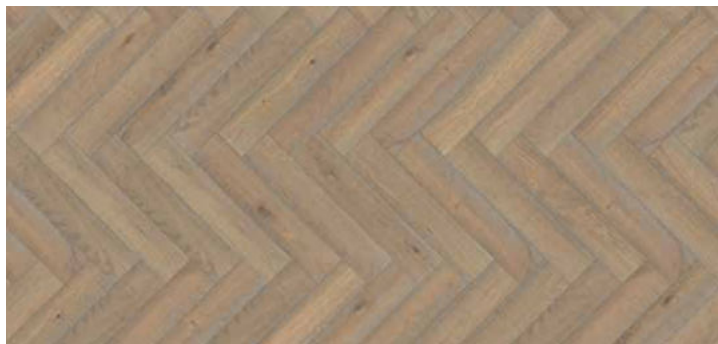

Vzory pokládky:

Rybia kosť

Dub AB biely

Dub CD biely

Dub CC biely

Dub CD šedý

Dub CD vintage biely

Dub CD dymový