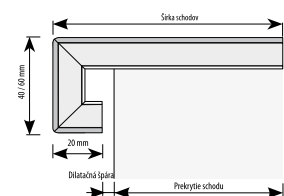

MODERN

Na montáž na betónové alebo pravouhlé schody.

Názov	Artiklové číslo	MJ	Min. odb.	MOC v € bez DPH/MJ	MOC v € s 20% DPH/MJ
Modern	75xxxxxxTM 0	mb	ks	74,42	89,30
Bočnice Modern, 700 x 40 mm	75xxxxxxSV 0	ks	ks	48,92	58,70

Pre všetky kolekcie okrem Da Capo.

Názov	Artiklové číslo	MJ	Min. odb.	MOC v € bez DPH/MJ	MOC v € s 20% DPH/MJ
Modern	75xxxxxxTM 0	mb	ks	110,42	132,50
Bočnice Modern, 700 x 40 mm	75xxxxxxSV 0	ks	ks	57,67	69,20

Pre kolekcu Da Capo.

Popis výrobkov a tabuľka rozmerov

Povrch:	Saténový lak, matný lak alebo prírodný olej podľa použitého dekoru s rôznymi ďalšími úpravami, ako sú skosené hrany, kefovanie a morenie
Dĺžka schodov:	Podľa použitých originálnych lamiel
Hrúbka obloženia:	Podľa hrúbky podláh sortimentu Kährs od hrúbky 10,2 do 20 mm. Dýhované podlahy Linnea 7 mm nemôžu byť použité na výrobu schodov.
Výška prednej hrany:	Classic: 40 mm alebo 60 mm, Modern: bez prednej hrany, obložená celá podstupnica

Classic

Použitá šírka lamely	Classic 40		Classic 60		Modern	
	Šírka schodovej hrany	prekrytie pri použití na staré schody	Šírka schodovej hrany	prekrytie pri použití na staré schody	Šírka schodovej hrany	prekrytie pri použití na staré schody
260 mm	198 mm	173 mm	178 mm	153 mm	220 mm	205 mm
200 mm	138 mm	113 mm	118 mm	93 mm	160 mm	145 mm
190 mm	128 mm	103 mm	108 mm	83 mm	150 mm	135 mm
187 mm	125 mm	100 mm	105 mm	80 mm	147 mm	132 mm
180 mm	118 mm	93 mm	98 mm	73 mm	140 mm	125 mm
175 mm	113 mm	88 mm	93 mm	68 mm	135 mm	120 mm
150 mm	88 mm	63 mm	68 mm	43 mm	110 mm	95 mm
148 mm	86 mm	61 mm	66 mm	41 mm	108 mm	93 mm
130 mm	68 mm	43 mm	48 mm	23 mm	90 mm	75 mm
125 mm	63 mm	38 mm	43 mm	18 mm	85 mm	70 mm
120 mm	58 mm	33 mm	38 mm	13 mm	80 mm	65 mm

*Pokiaľ je schodová hrana lepená k podstupnici bez dilatačnej špáry, je šírka prekrytia o 5 mm väčšia.
Špecifikované šírky schodových hrán môžu obsahovať odchýlky až do výšky 1 mm (ručná výroba).