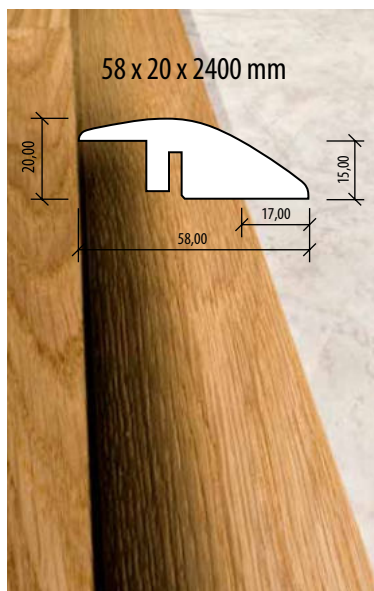

MASÍVNE VYROVNÁVACIE LIŠTY 14 - 20 mm

58 x 20 x 2400 mm

Názov	Artiklové číslo	Povrchová úprava	MJ	Min. odb.	MOC v € bez DPH/MJ	MOC v € s 20% DPH/MJ
Dub	7026024EK10	Matný lak	mb	ks	15,58	18,70
Dub	7026024EK50	Saténový lak	mb	ks	15,58	18,70
Dub Nouveau Brown	7026024EK5B	Matný lak	mb	ks	16,33	19,60
Dub Espresso / Nouveau Black / Lava	7026024EK5E	Matný lak	mb	ks	16,33	19,60
Dub Nouveau White / Frost	7026024EK5V	Matný lak	mb	ks	16,33	19,60
Dub Nouveau Charcoal (morený)	7026024EKA0	Matný lak	mb	ks	16,33	19,60
Dub Brighton / Portofino / Sorrento	7026024EKBR	Matný lak	mb	ks	16,33	19,60
Dub Snow	7026024EK0W	Matný lak	mb	ks	16,33	19,60
Dub Earth	7026024EKFC	Matný lak	mb	ks	16,33	19,60
Dub Tan	7026024EKFS	Matný lak	mb	ks	16,33	19,60
Dub Valois	7026024EKFV	Prírodný olej	mb	ks	16,33	19,60
Dub Slate	7026024EKXB	Matný lak	mb	ks	16,33	19,60
Dub Linen	7026024EKXH	Matný lak	mb	ks	16,33	19,60