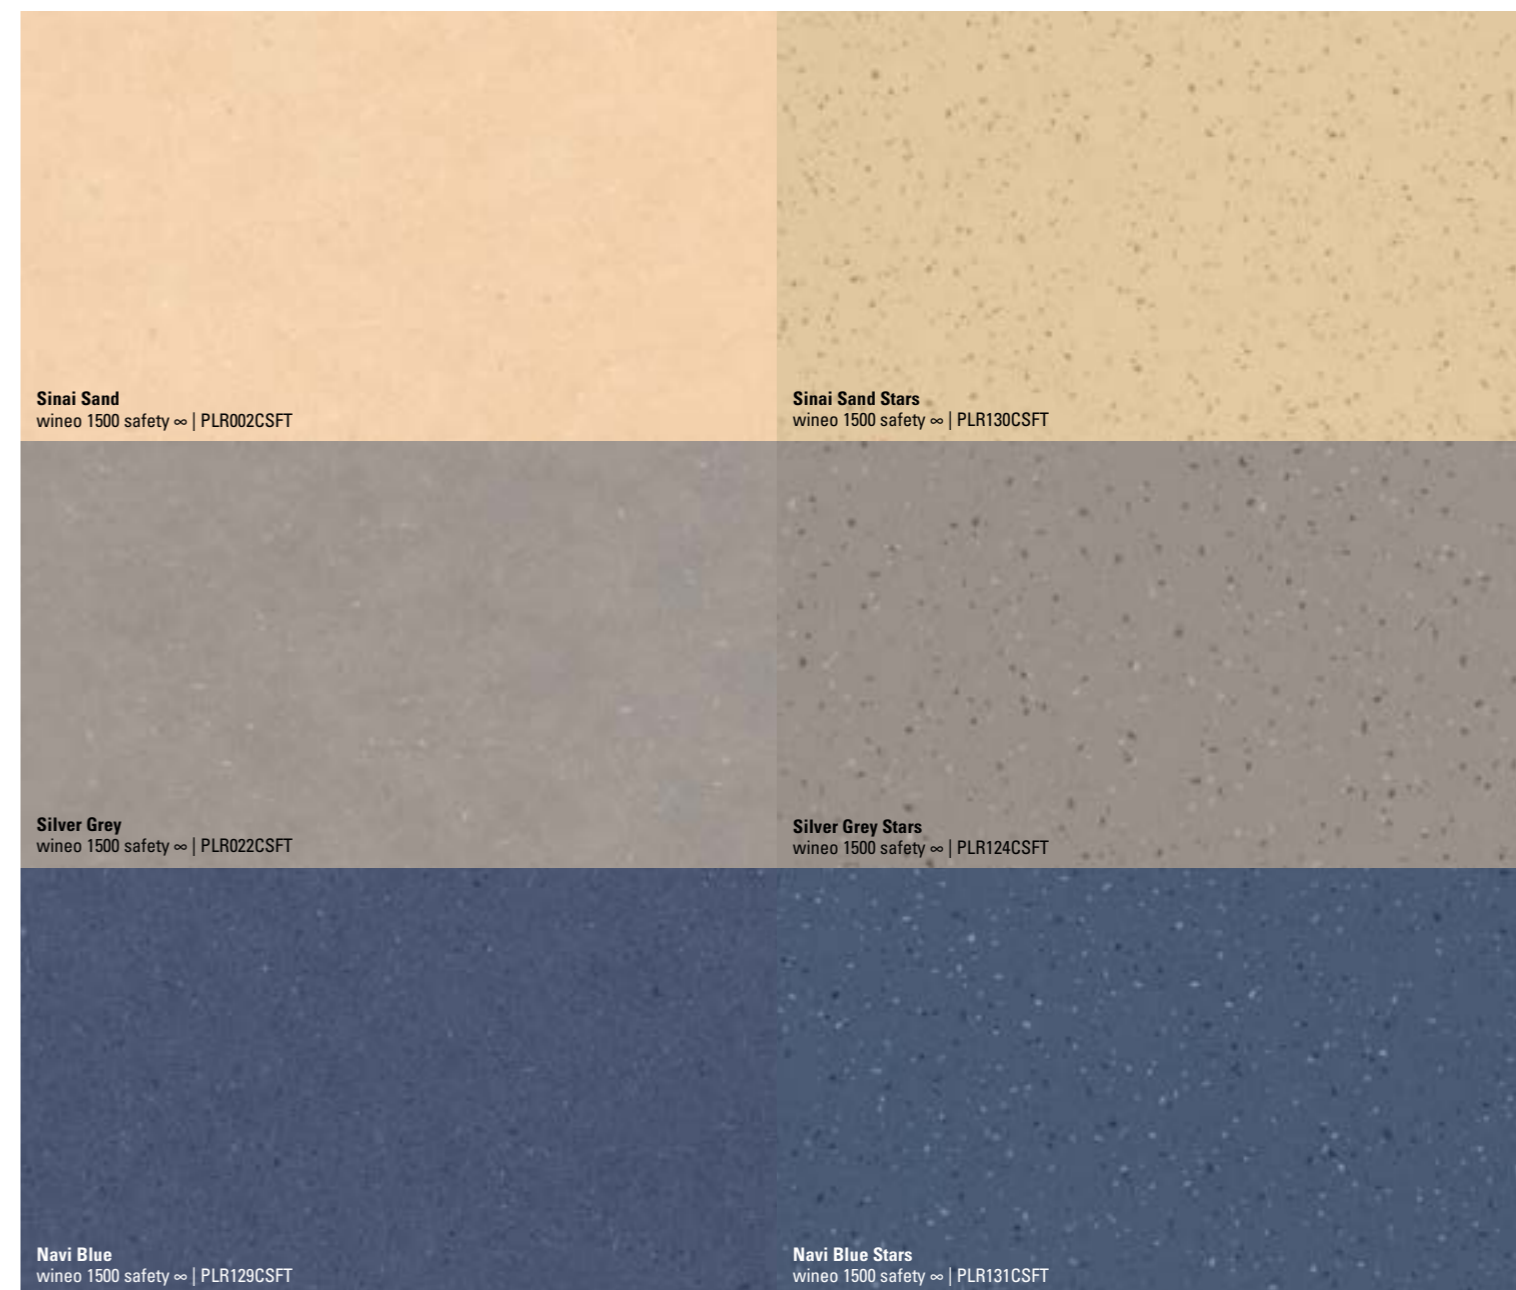

wineo 1500 safety ∞

Nezáleží na tom zda je čerstvě vytřeno, nebo jste ve spěchu. wineo 1500 safety ∞ zajišťuje maximální odolnost proti skluzu díky svému speciálnímu povrchu. Je certifikovaná v rámci R10 a A/B a optimálně se hodí pro hotely, nemocnice, ošetrovací zařízení, školy nebo vaše pracoviště.