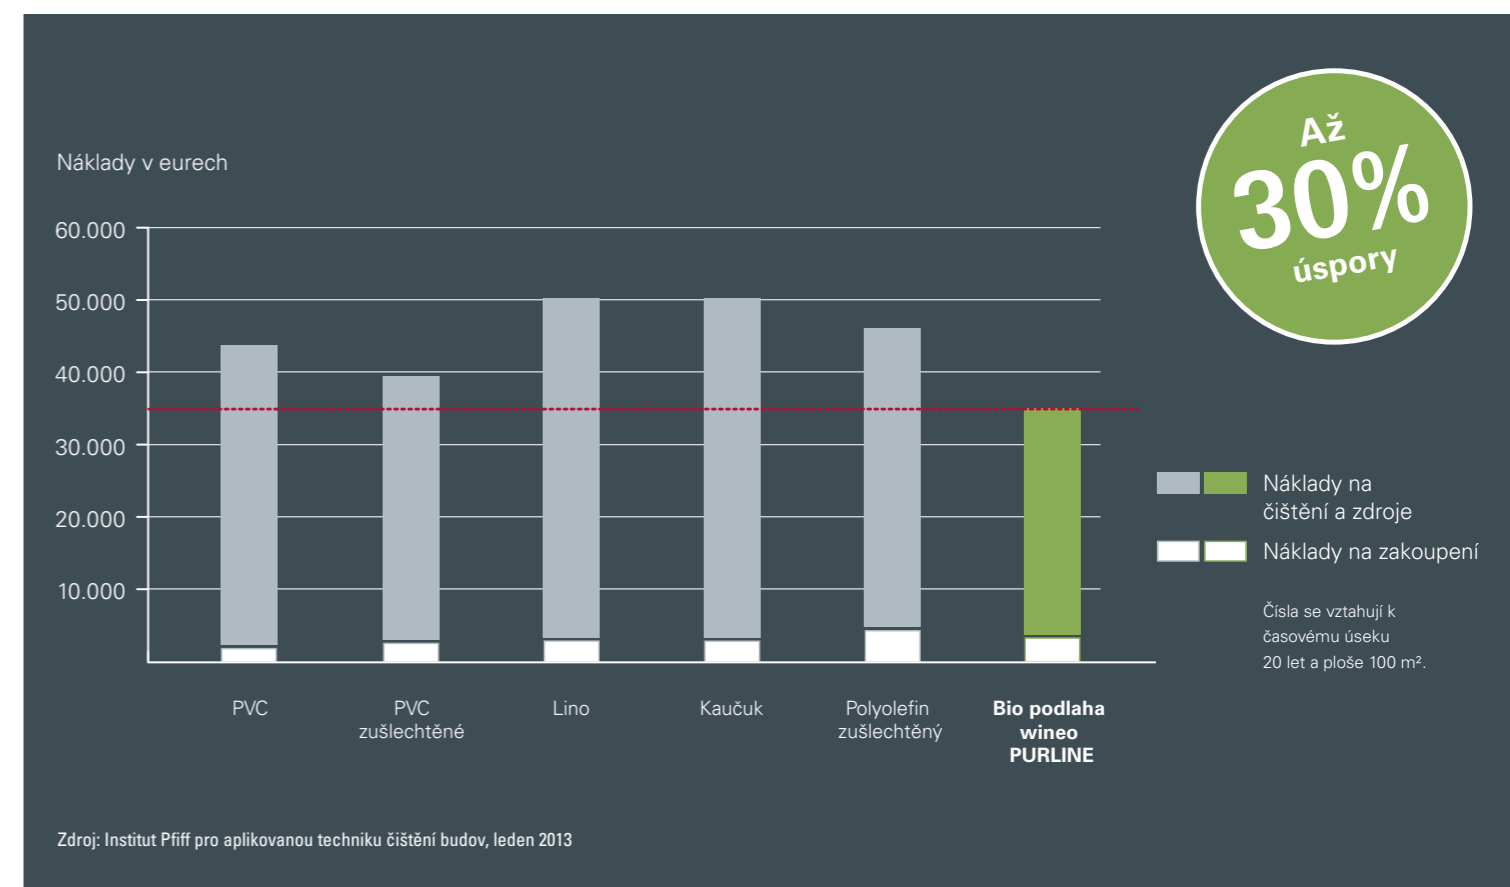

NEJLEPŠÍ INGREDIENCE PRO NÍZKÉ NÁKLADY

Podlaha je odolná proti chemické a mechanické zátěži, ekologická a obzvláště snadná na údržbu. Náklady za celou dobu životnosti bio podlahy wineo PURLINE jsou oproti všem ostatním krytinám, běžně na trhu, mnohem nižší. To potvrzuje také Institut Pfiff pro aplikovanou techniku čištění budov z Memmingenu.

Především ve velmi frekventovaných prostorách, jako jsou zdravotnická zařízení, supermarkety, školy, letiště a jiné veřejné budovy se bio podlaha wineo PURLINE ukazuje jako velmi odolná a ekonomická.

TOTO TVRDÍ INSTITUT PFIFF:

- mohou se bez problémů použít běžné čisticí prostředky
- díky uzavřenému povrchu je čištění obzvláště snadné
- není nutné dodatečné leštění nebo péče
- je možné použít veškeré plošné dezinfekční prostředky
- různé testy dokládají účinnou dezinfikovatelnost
- kontrastní látky běžně používané v nemocnicích nezbarví PU bio podlahové krytiny
- žádné otisky po nábytku po krátké regeneraci
- žádné viditelné opotřebení mechanickým zatížením
- extrémně vysoká odolnost proti slunečnímu záření

Zdroj: Institut Pfiff pro aplikovanou techniku čištění budov, leden 2013

BIO PODLAHY
PURLINE