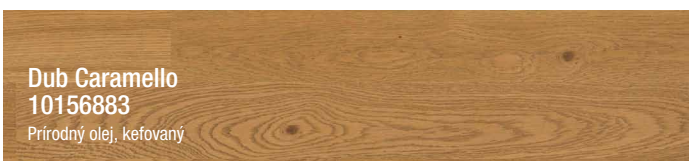

2-vrstvové drevené podlahy kolekcia **Cleverpark**

Dub Crema

Dub
10156872
Matný lak

Dub
10156871
Prírodný olej, kefovany

Dub
10156874
Matný lak

Dub Caramello
10156883
Prírodný olej, kefovany

Dub Mandorla
10156882
B-Protect, kefovany