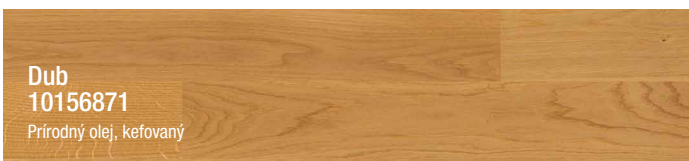

Dub
10156872
Matný lak