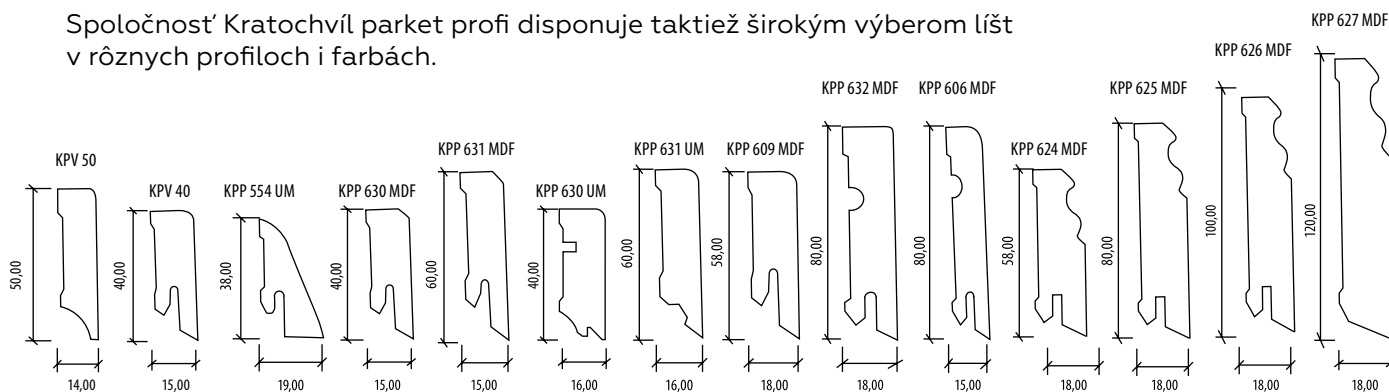

Dub Farina
10156877

kolekcia **Cleverpark**

2-vrstvové drevené podlahy

www.kpp.sk

NAŠE PODLAHY PODĽA VÁŠHO VÝBERU

OBVODOVÉ LIŠTY

Spoločnosť Kratochvíl parket profi disponuje taktiež širokým výberom lišt v rôznych profiloch i farbách.