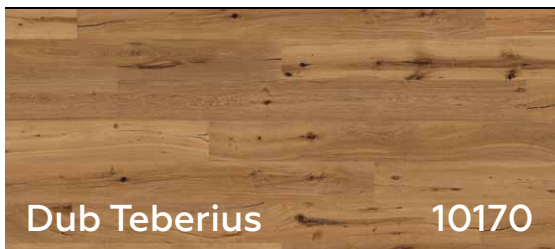

Kolekcia Antique

Kefovaný povrch

Prírodný / biely olej

Skosené hrany

Dub Teberius 10170

Prírodný olej, jemne kefovaný, skosené hrany 4V, triedenie Country, 1900 x 190 x 14 mm

Dub Apollo 10171

Biely olej, jemne kefovaný, skosené hrany 4V, triedenie Country, 1900 x 190 x 14 mm

Pôvodná cena ~~59,90~~ €

49,90 €
s DPH / m²

XL formát

Dub Sokrates 10172

Prírodný olej, kefovaný, skosené hrany 4V, triedenie Country, 2200 x 220 x 15 mm

XL formát

Dub Platon 10173

Biely olej, kefovaný, skosené hrany 4V, triedenie Country, 2200 x 220 x 15 mm