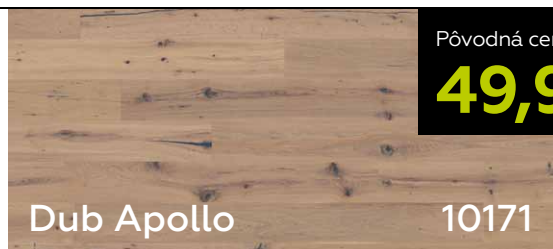

Kolekcia Antique

Kefovaný povrch

Prírodný / biely olej

Skosené hrany

Dub Teberius 10170

Prírodný olej, jemne kefovaný, skosené hrany 4V, triedenie Country, 1900 x 190 x 14 mm

Dub Apollo 10171

Biely olej, jemne kefovaný, skosené hrany 4V, triedenie Country, 1900 x 190 x 14 mm

Pôvodná cena ~~59,90~~ €

49,90 €
s DPH / m²

XL formát

Dub Sokrates 10172

Prírodný olej, kefovaný, skosené hrany 4V, triedenie Country, 2200 x 220 x 15 mm

XL formát

Dub Platon 10173

Biely olej, kefovaný, skosené hrany 4V, triedenie Country, 2200 x 220 x 15 mm