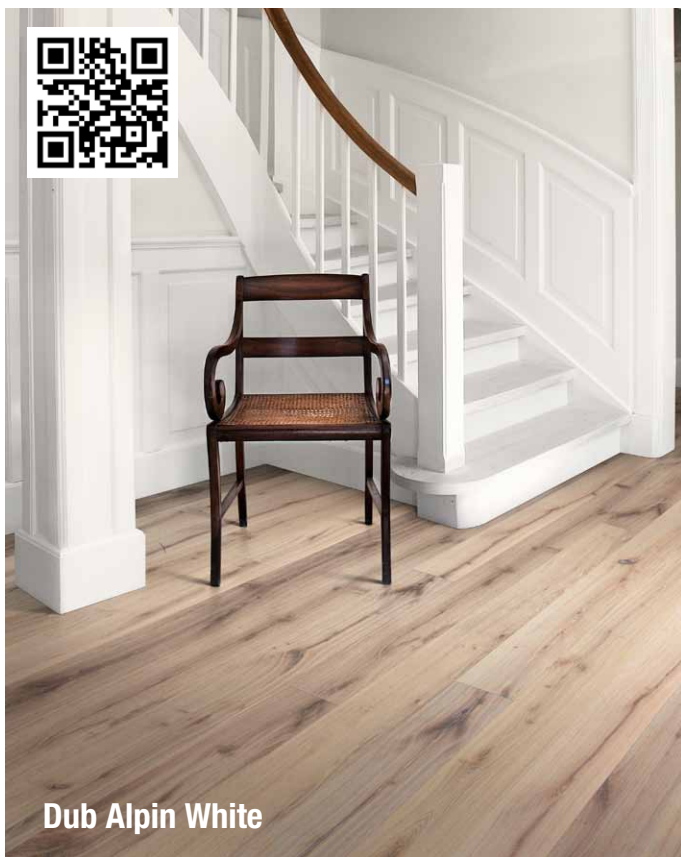

ALPIN COLLECTION

2420 x 187 x 15 mm