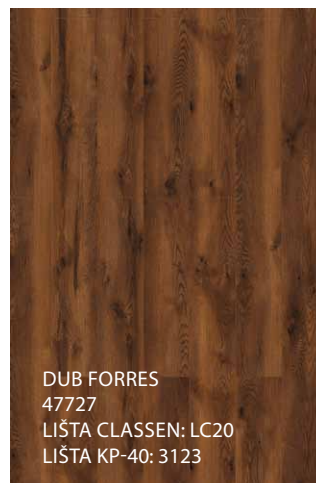

DUB FORRES
47727
LIŠTA CLASSEN: LC20
LIŠTA KP-40: 3123