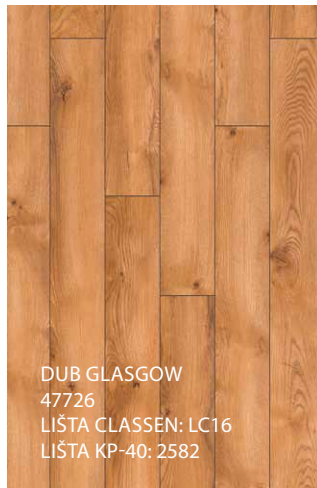

# 1 FLOOR

Kolekcia

20  
20

DUB GLASGOW

**LAMINÁTOVÉ** PODLAHY  
**KOLEKCIA Legend 4V**

DUB DARLINGTON  
47731  
LIŠTA CLASSEN: LC52  
LIŠTA KP-40: 3438

DUB GLASGOW  
47726  
LIŠTA CLASSEN: LC16  
LIŠTA KP-40: 2582